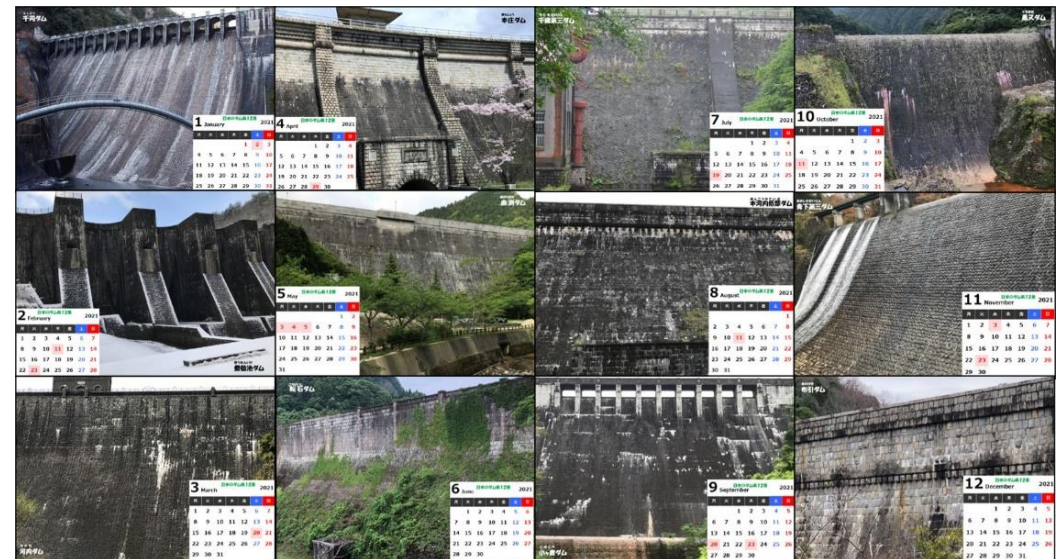

2021 年風土工学カレンダー (月別シール版)

黒部ダムの四季 作：ダム仙人

清ら 石積み堰堤 作：夜雀

石積みダムの正面美 作：透明庵

NPO 風土工学デザイン研究所では、著名ダム写真家による三種類の月別シールカレンダーを作成しました。ご希望の方には1種類につき五百円程度の寄付金でもって郵送いたします。 当事務局へのご連絡お待ちしております。 送信先：jimu@npo-fuudo.net

ノート、箱、台紙などへ自由に貼ってお楽しみ下さい。
壁や大事なものに貼ると剥がすとき面倒ですのでお勧めできません。

清ら 石積み堰堤

黒部ダムの四季

石積みダムの正面美